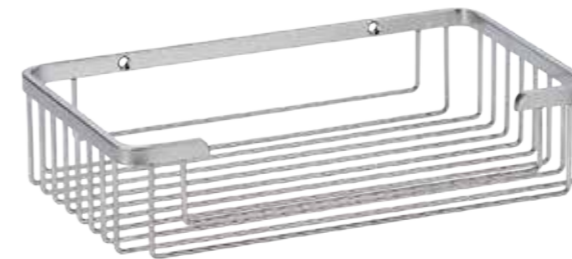

S13314

不銹鋼ST平台架(管)含護欄(附杯/皂架)
尺寸：665 x 208 x 115 mm

S13316

不銹鋼玻璃平台架(管)含護欄(附杯/皂架)
尺寸：665 x 208 x 115 mm

S13315

不銹鋼ST平台架(管)含護欄
尺寸：665 x 208 x 50 mm

S13317

不銹鋼玻璃平台架(管)含護欄
尺寸：665 x 208 x 50 mm

S13311

H型-24" 不銹鋼雙層置衣架(管)
尺寸：650 x 220 x 125 mm

S13312

上彎-24" 不銹鋼雙層置衣架(管)
尺寸：650 x 220 x 130 mm

S14327

不銹鋼單層方型架
尺寸：120 x 100 x 40 mm

S14338

不銹鋼鑽石型轉角架
尺寸：320 x 235 x 50 mm

S14329

不銹鋼單層方型架
尺寸：260 x 155 x 60 mm

S14339

不銹鋼雙層鑽石型轉角架
尺寸：320 x 235 x 300 mm

S14330

不銹鋼雙層方型架
尺寸：260 x 155 x 300 mm

MODERN HOME

YI FENG METAL CO., LTD