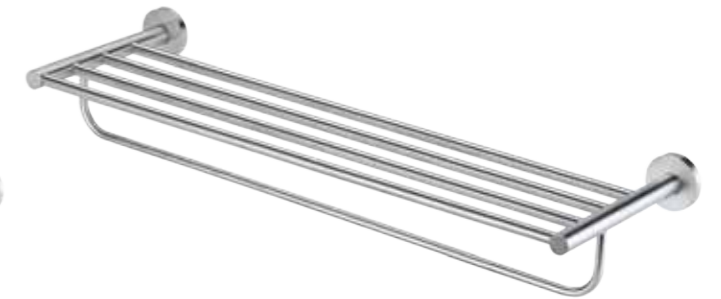

S15306
不銹鋼肥皂盤架 (含玻璃盤)
尺寸：110 x 120 x 55 mm

S15301
不銹鋼衛生紙架
尺寸：170 x 45 x 140 mm

S15302
不銹鋼浴巾環
尺寸：155 x 45 x 175 mm

S15303
漱口杯架 (含玻璃杯)
尺寸：67 x 105 x 97 mm

S14309
玻璃平台架
尺寸：595 x 137 x 55 mm

S14311
單層轉角玻璃架
尺寸：260 x 260 x 55 mm

S14310
玻璃平台架 (含護欄)
尺寸：595 x 137 x 55 mm

S14312
單層轉角玻璃架 (含護欄)
尺寸：260 x 260 x 55 mm

Begin to Experience Your Simple Life

S13309
24" 不銹鋼單層置衣架(管)
尺寸：645 x 200 x 50 mm

S13310
24" 不銹鋼雙層置衣架(管)
尺寸：645 x 220 x 120 mm

S13300
玻璃平台架
尺寸：600 x 137 x 50 mm

S13303
不銹鋼衛生紙架(管)
尺寸：155 x 150 x 135 mm

S13304
不銹鋼毛巾環(管)
尺寸：155 x 85 x 155 mm

S13305
不銹鋼漱口杯架(管)玻璃杯
尺寸：140 x 106 x 100 mm

S13301-24"
60cm 不銹鋼單桿毛巾架(管)
尺寸：650 x 80 x 50 mm

S13301-30"
75cm 不銹鋼單桿毛巾架(管)
尺寸：790 x 80 x 50 mm